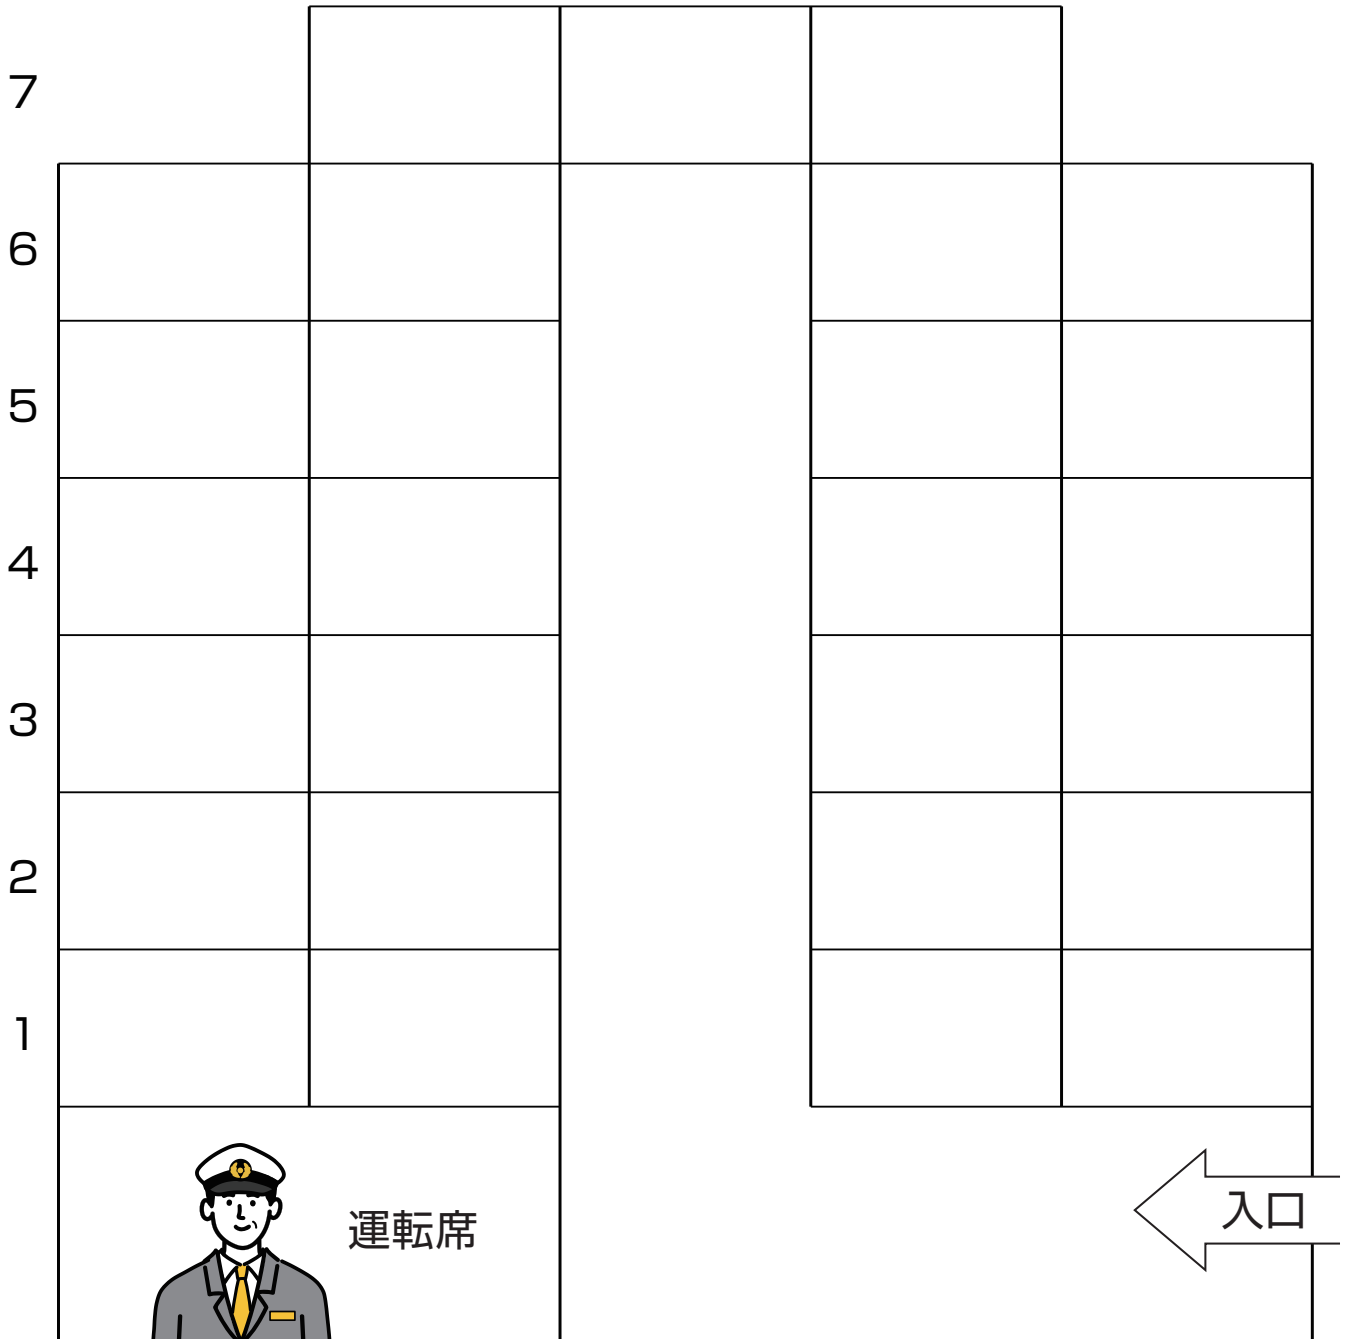

バス座席表 204号車

座席数	27		
正席	27	補助席	0

後方

前方